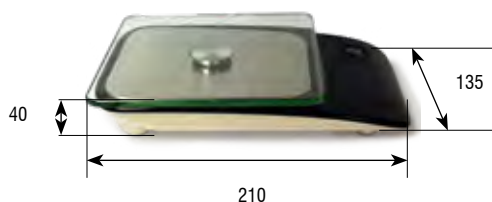

Bilancia da cucina

CARATTERISTICHE:

- Bilancia da cucina
- Vassoio di cristallo
- Schermo LED
- Unità di misura disponibili: kg e lb.
- Portata: 5 kg.
- Alimentato con 2 pile tipo AA (non incluse).

FUNZIONI:

- Funzione tara
- Spegnimento automatico

Codice #	Portata (kg)	Divisioni (g)	Dimensioni del piatto (mm)	Dimensioni imballo (mm)	Peso imballo (kg)
GIR261029	5	1	150x150	250x180x70	0,7